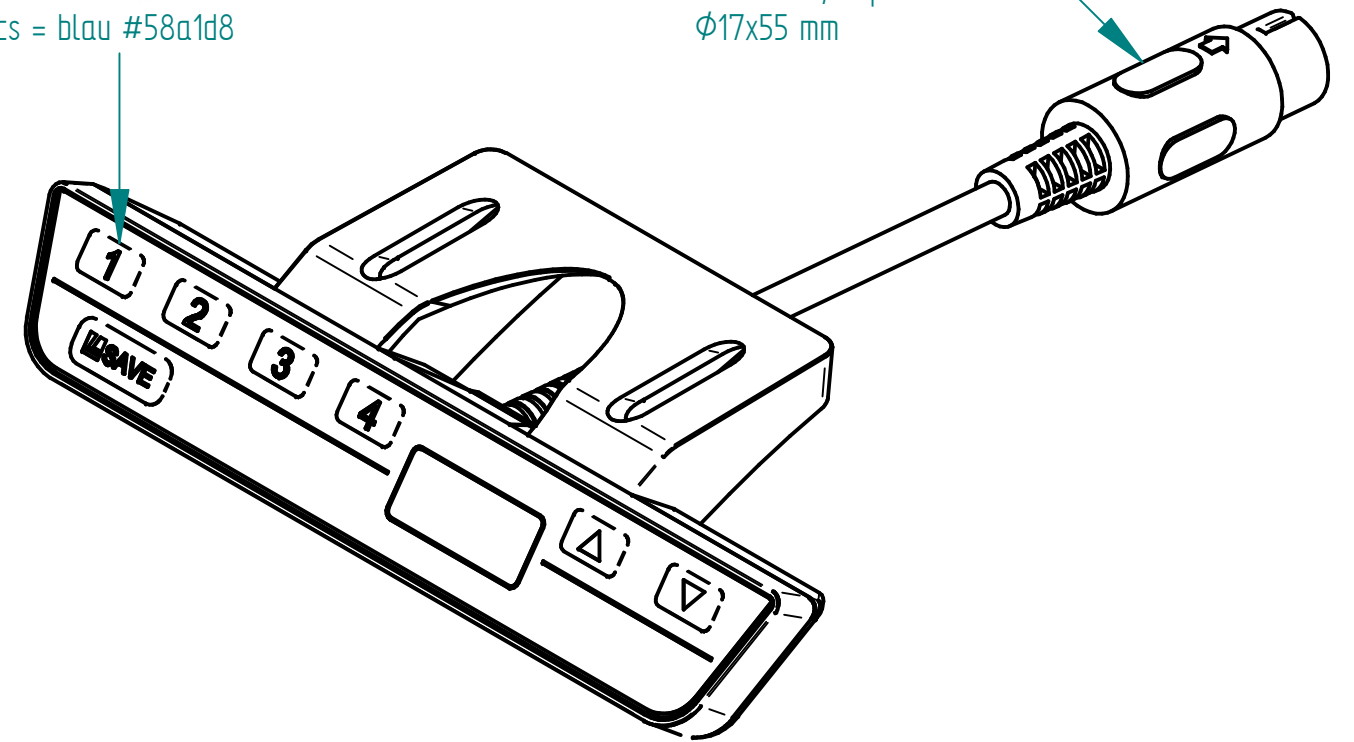

Personalisiertes Design mit CI-Farbe
 - Background = schwarz #000000
 - Graphics = blau #58a1d8

Stecker / Male plug
 DIN 45329, 7-pol 270°
 Ø17x55 mm

Kabellänge: 1.7 m
 Cable length: 1.7 m

inklusive Befestigungsschrauben
 Mounting screws included

Index	Datum / Date	Name	Änderungsmittlung / notification of change	
Allgemeintoleranzen / general tolerance ISO 2768-mK			MATERIAL	GEWICHT / WEIGHT
			-----	0.135 kg
GEZEICHNET / DRAWN	04.03.2021	tiho	$\sqrt{Ra\ 3.2}$	BEZEICHNUNG / PART NAME
GEPRÜFT / CHECKED	04.03.2021	anhe	MABSTAB / SCALE 1:5	Handtaster D / Memory HSU
			ZEICHNUNGSNUMMER / DRAWING NUMBER	ARTIKELNUMMER / PART NUMBER
			p-124.00218	124.00218
				INDEX 00
				FORMAT A3